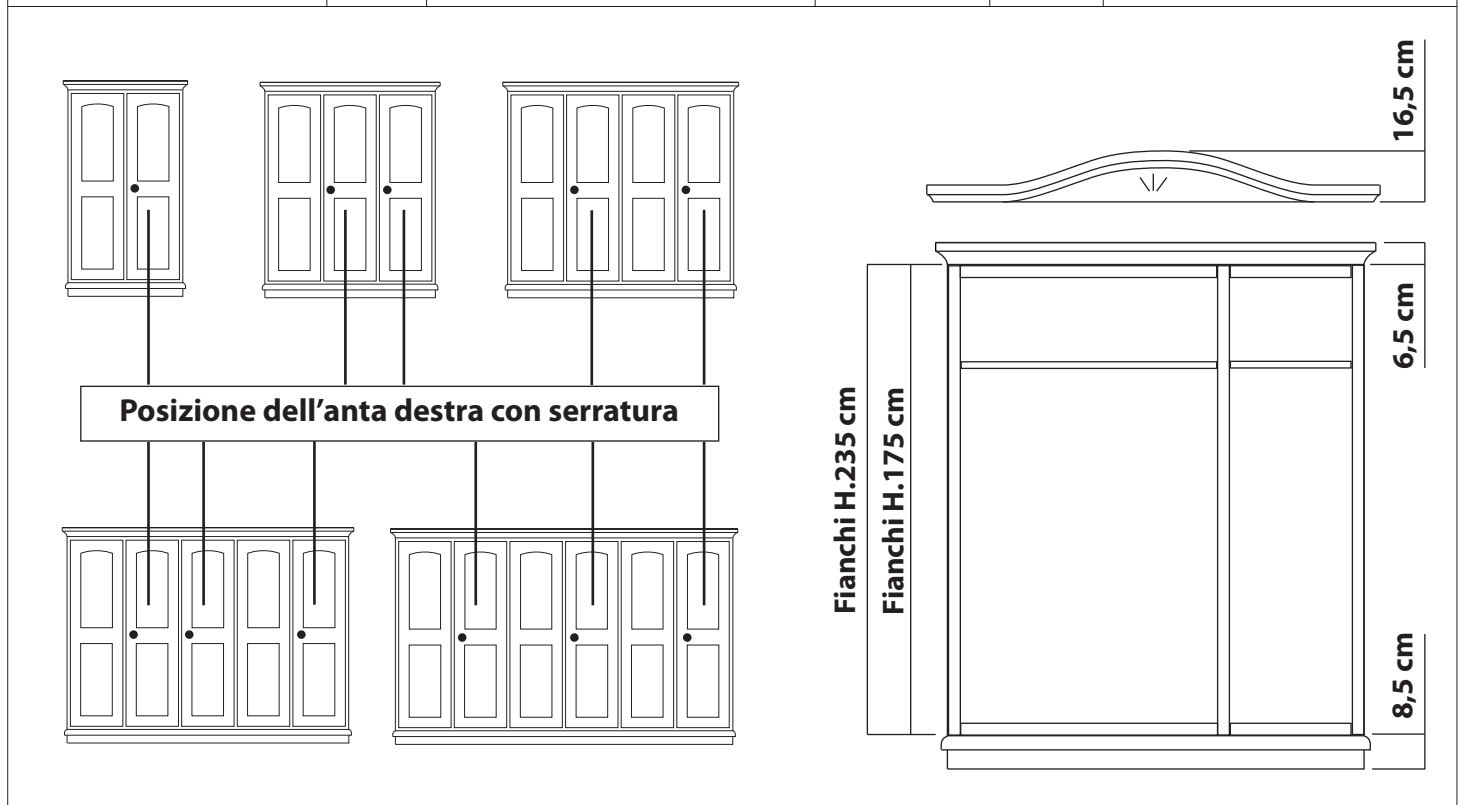

Disegno	Codice	Descrizione	Dimensioni		Prezzo
			Largh-Prof-Altezza	Volume M³	
	1036	Cassettiera vano piccolo	44x45x33	0,07	€ 85
	1037	Cassettiera vano grande	90x45x33	0,15	€ 127
	1034	Ripiano piccolo (Extra)	44x54x2	0,01	€ 21
	1035	Ripiano grande (Extra)	90x45x2	0,01	€ 32
	1038	Tubo piccolo (Extra)	45	0,01	€ 11
	1039	Tubo grande (Extra)	90	0,01	€ 15